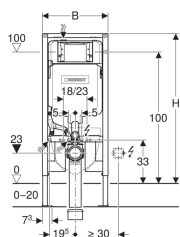

Element de instalare Geberit Duofix pentru vas WC suspendat, 114 cm, cu rezervor încastrat Sigma 8 cm

Imagină exemplificativă

Domenii de utilizare

- Pentru construcție cu pereți ușori
- Pentru montare în instalații aplicate la înălțimea elementului sau a încăperii
- Pentru montare în pereți de instalații la înălțimea încăperii
- Pentru vase WC suspendate cu dimensiuni de racordare conform EN 33:2011
- Pentru vase WC suspendate cu proiecție prelungită, de până la 70 cm
- Pentru spălare cu un volum de apă, cu două volume de apă sau spălare start-stop
- Pentru grosimi de pardoseală de 0–20 cm

Caracteristici

- Seria constructivă 2016
- Cadru autoportant, cu strat de acoperire cu pulbere
- Cadru cu orificii \varnothing 9 mm pentru fixare pe construcție de lemn
- Cadru adecvat pentru vasele de WC, cu suprafață de contact mică (cu placarea peretelui cu plăci rezistente la presiune)
- Picioare galvanizate
- Suporturi cu reglare continuă a înălțimii
- Picioare autoblocante
- Adâncimea plăcilor suport adecvată pentru montare în profiluri U UW 50 și șine Geberit Duofix
- Cot de conectare la diferite poziții de adâncime, cu posibilitate de montare fără unelte

Lista elementelor livrate

- Racord de alimentare la apă R 1/2", compatibil MF, cu robinet de închidere cu acționare manuală
- Casetă de protecție pentru gura de vizitare
- 2 ancore de perete
- Set de racordare pentru WC, \varnothing 90 mm

- Cot de conectare 90° din PE-HD, \varnothing 90 mm
- Mufă de adaptare din PE-HD, \varnothing 90 / 110 mm
- 2 dopuri de protecție
- 2 tije filetate M12
- Material de fixare

Cod art.	B	H	T
111.796.00.1	50 cm	114 cm	8 cm