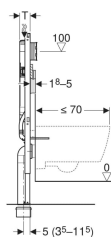

Element de instalare Geberit Duofix pentru vas WC suspendat, 114 cm, cu rezervor încastrat Sigma 8 cm

Imagină exemplificativă

Domenii de utilizare

- Pentru construcție cu pereți ușori
- Pentru montare în instalații aplicate la înălțimea elementului sau a încăperii
- Pentru montare în pereți de instalații la înălțimea încăperii
- Pentru vase WC suspendate cu dimensiuni de racordare conform EN 33:2011
- Pentru vase WC suspendate cu proiecție prelungită, de până la 70 cm
- Pentru spălare cu un volum de apă, cu două volume de apă sau spălare start-stop
- Pentru grosimi de pardoseală de 0–20 cm

Caracteristici

- Seria constructivă 2016
- Cadru autoportant, cu strat de acoperire cu pulbere
- Cadru cu orificii \varnothing 9 mm pentru fixare pe construcție de lemn
- Cadru adecvat pentru vasele de WC, cu suprafață de contact mică (cu placarea peretelui cu plăci rezistente la presiune)
- Picioare galvanizate
- Suporturi cu reglare continuă a înălțimii
- Picioare autoblocante
- Adâncimea plăcilor suport adecvată pentru montare în profiluri U UW 50 și șine Geberit Duofix
- Cot de conectare la diferite poziții de adâncime, cu posibilitate de montare fără unelte

Lista elementelor livrate

- Racord de alimentare la apă R 1/2", compatibil MF, cu robinet de închidere cu acționare manuală
- Casetă de protecție pentru gura de vizitare
- 2 ancore de perete
- Set de racordare pentru WC, \varnothing 90 mm

- Cot de conectare 90° din PE-HD, \varnothing 90 mm
- Mufă de adaptare din PE-HD, \varnothing 90 / 110 mm
- 2 dopuri de protecție
- 2 tije filetate M12
- Material de fixare

Cod art.	B	H	T
111.796.00.1	50 cm	114 cm	8 cm