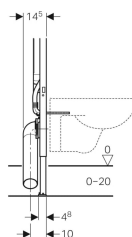

Element de instalare Geberit Duofix pentru vas WC suspendat, 114 cm, cu rezervor încastrat Sigma 8 cm

Imagină exemplificativă

Domenii de utilizare

- Pentru construcție cu pereți ușori
- Pentru montare în instalații aplicate la înălțimea elementului sau a încăperii
- Pentru montare în pereți de instalații la înălțimea încăperii
- Pentru vase WC suspendate cu dimensiuni de racordare conform EN 33:2011
- Pentru vase WC suspendate cu proiecție prelungită, de până la 70 cm
- Pentru spălare cu un volum de apă, cu două volume de apă sau spălare start-stop
- Pentru grosimi de pardoseală de 0–20 cm

Caracteristici

- Seria constructivă 2016
- Cadru autoportant, cu strat de acoperire cu pulbere
- Cadru cu orificii \varnothing 9 mm pentru fixare pe construcție de lemn
- Cadru adecvat pentru vasele de WC, cu suprafață de contact mică (cu placarea peretelui cu plăci rezistente la presiune)
- Picioare galvanizate
- Suporturi cu reglare continuă a înălțimii
- Picioare autoblocante
- Adâncimea plăcilor suport adecvată pentru montare în profiluri U UW 50 și șine Geberit Duofix
- Cot de conectare la diferite poziții de adâncime, cu posibilitate de montare fără unelte

Lista elementelor livrate

- Racord de alimentare la apă R 1/2", compatibil MF, cu robinet de închidere cu acționare manuală
- Casetă de protecție pentru gura de vizitare
- 2 ancore de perete
- Set de racordare pentru WC, \varnothing 90 mm

- Cot de conectare 90° din PE-HD, \varnothing 90 mm
- Mufă de adaptare din PE-HD, \varnothing 90 / 110 mm
- 2 dopuri de protecție
- 2 tije filetate M12
- Material de fixare

Cod art.	B	H	T
111.796.00.1	50 cm	114 cm	8 cm